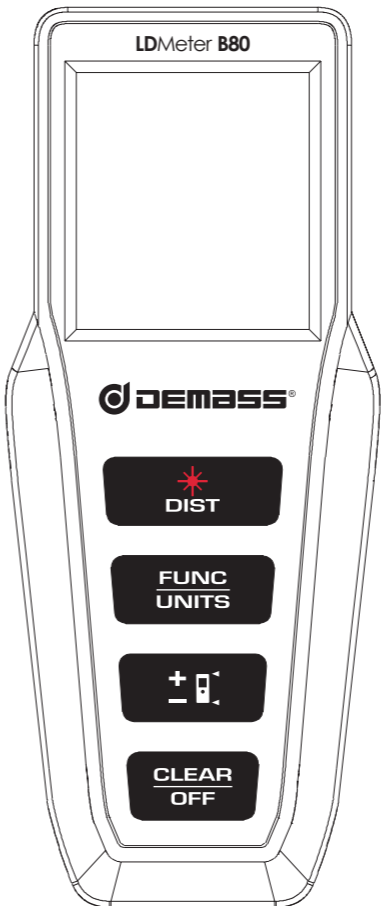

LDMeter B40

LDMeter B50

LDMeter B60

LDMeter B80

LDMeter B100

Power, 3V nominal \pm 400 mA max
Maximum radiant power: <1 mW
Battery: 2 x 1.5V LR03 (AAA)