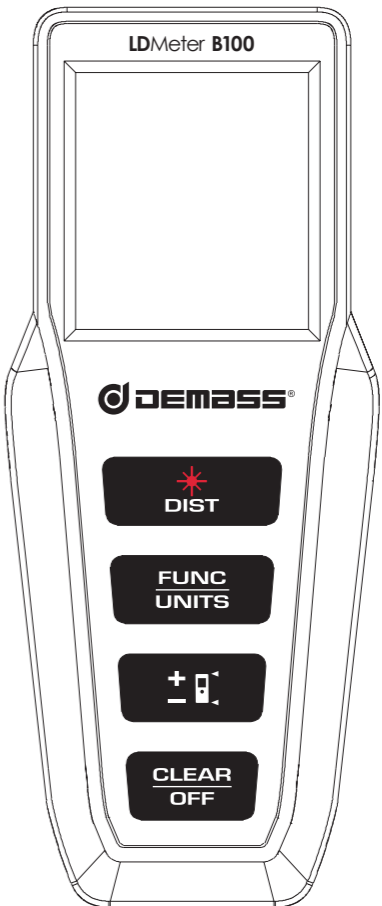

LDMeter B40

LDMeter B50

LDMeter B60

LDMeter B80

LDMeter B100

Power, 3V nominal \pm 400 mA max
Maximum radiant power: <1 mW
Battery: 2 x 1.5V LR03 (AAA)