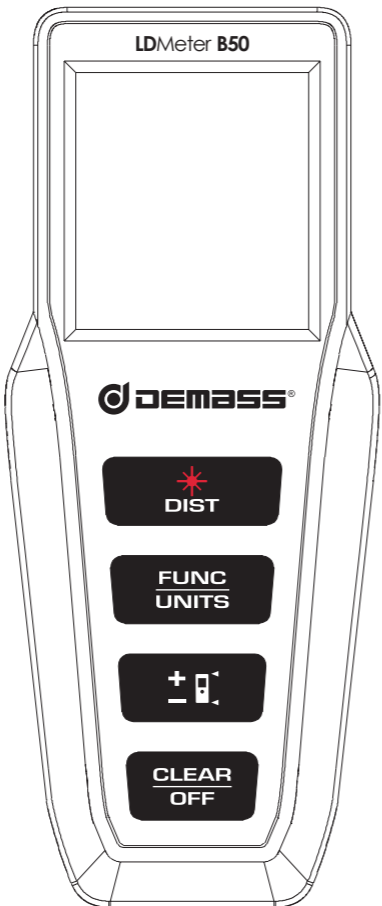

LDMeter B40

LDMeter B50

LDMeter B60

LDMeter B80

LDMeter B100

Power, 3V nominal \pm 400 mA max
Maximum radiant power: <1 mW
Battery: 2 x 1.5V LR03 (AAA)