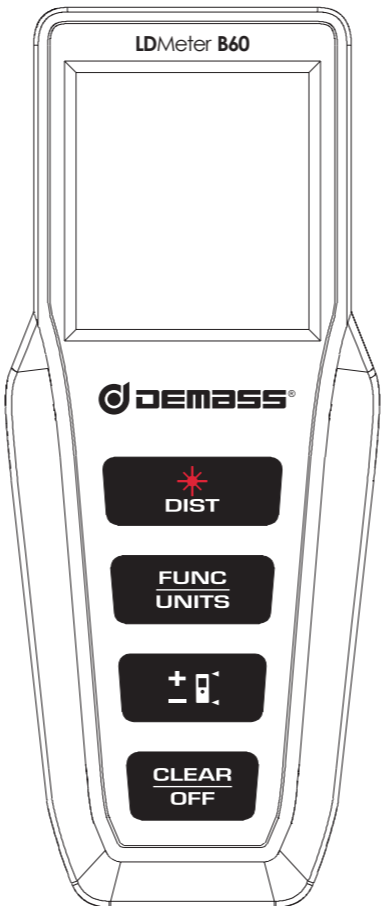

LDMeter B40

LDMeter B50

LDMeter B60

LDMeter B80

LDMeter B100

Power, 3V nominal \pm 400 mA max
Maximum radiant power: <1 mW
Battery: 2 x 1.5V LR03 (AAA)